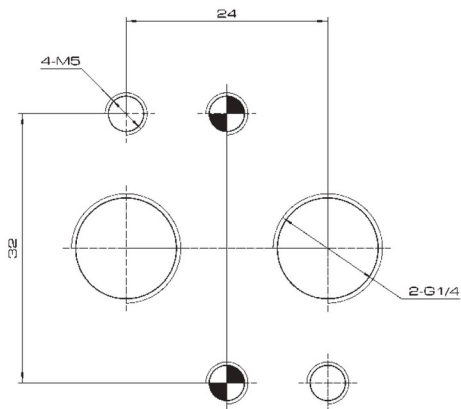

阀类

J4V
J4V100
J4V200
J4V300
J4V400

SV
5V

J4V/SV底座

JSY

5JV

MCS

JVT307

JEL

MVSD

VF

BM

NAMUR

551

JEL10

3V/ZF

膜片阀

旋转阀

JELMP

JELP/G

3V1

线圈

2P

2V

2W

2W(大)

2L

VX

PU

PU225

2Q

JEL5404

JEL6213

BU

脉冲阀

角座阀

手扳阀

手扳阀

手转阀

手拉阀

脚踏阀

机械阀

ASC, RE

QE, QEA

ST

手滑阀

• 安装接口符合NAMUR标准

▲ 电磁阀安装示意