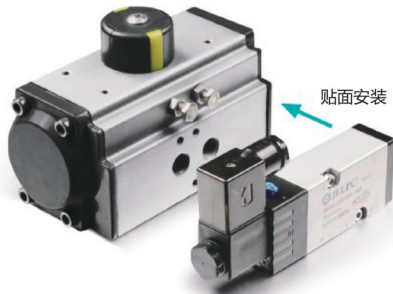

脚踏阀

机械阀

ASC, RE

QE, QEA

ST

手滑阀

• 安装接口符合NAMUR标准

▲ 电磁阀安装示意