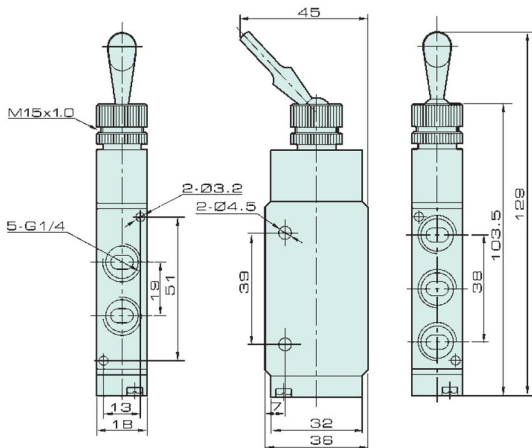

MPV522

阀类

J4V

J4V100

J4V200

J4V300

J4V400

SV

5V

MV/SV底座

JSY

5JV

MCS

JVT307

JEL

MVSD

VF

BM

NAMUR

551

JEL10

3VJZF

膜片阀

旋转阀

JELMP

JELP/G

3V1

线圈

2P

2V

2W

2W(大)

2L

VX

PU

PU225

2Q

JEL5404

JEL6213

BU

脉冲阀

角座阀

手拨阀

手拨阀

手转阀

手拉阀

脚踏阀

机械阀

ASC, RE

QE, QEA

ST

手滑阀