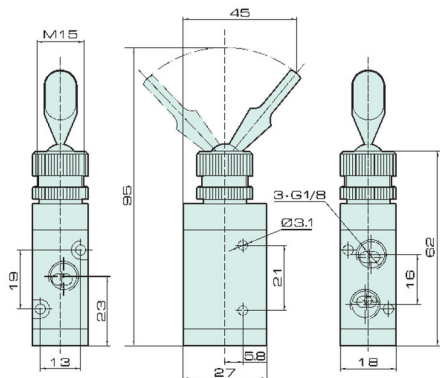

外形尺寸

MPV321